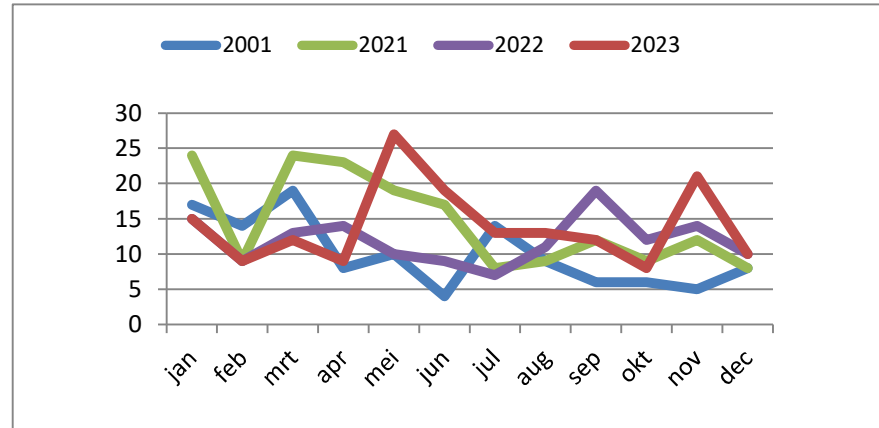

Evolutie veiligheid - illegale immigratie en mensenhandel

maand	2001	2021	2022	2023
jan	17	24	15	15
feb	14	9	9	9
mrt	19	24	13	12
apr	8	23	14	9
mei	10	19	10	27
jun	4	17	9	19
jul	14	8	7	13
aug	9	9	11	13
sep	6	12	19	12
okt	6	9	12	8
nov	5	12	14	21
dec	8	8	10	10
Totaal	120	174	143	168

maand	2001	2021	2022	2023
BH	3	2	1	1
Be	5	11	9	11
Ka	13	13	6	9
Li	4	8	7	11
OT	1	12	7	18
Tu	92	119	106	111
Vo	2	9	7	7
Totaal	120	174	143	168