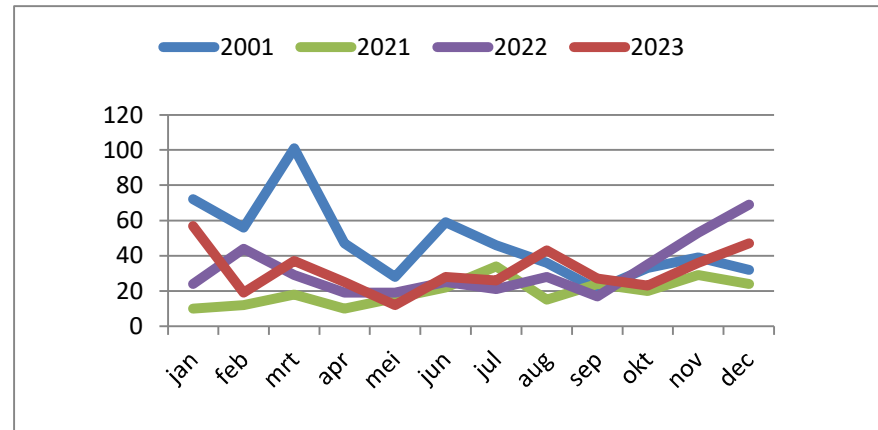

## Evolutie veiligheid - Woninginbraken

maand	2001	2021	2022	2023
jan	72	10	24	57
feb	56	12	44	19
mrt	101	18	29	37
apr	47	10	19	25
mei	28	16	19	12
jun	59	22	25	28
jul	46	34	21	26
aug	36	15	28	43
sep	21	24	17	27
okt	33	20	35	23
nov	39	29	53	36
dec	32	24	69	47
Totaal	570	234	383	380

maand	2001	2021	2022	2023
BH	8	16	3	5
Be	47	18	57	54
Ka	185	41	75	82
Li	48	44	68	62
OT	70	27	35	39
Tu	197	78	123	107
Vo	15	10	22	31
Totaal	570	234	383	380